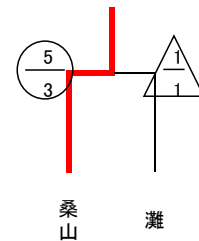

剣道女子団体戦 決勝リーグ (組合せは抽選)

第二会場

A	高川学園	佐波	桑山
高川学園		$\frac{0}{0}$	$\frac{1}{1}$
佐波	$\frac{8}{4}$		$\frac{8}{4}$
桑山	$\frac{1}{1}$	$\frac{2}{1}$	
得点	1.5	0	1.5
勝敗	$\frac{9}{5}$	$\frac{2}{1}$	$\frac{9}{5}$
順位	2	3	1

第四会場

B	灘	川下	末武
灘		$\frac{0}{0}$	$\frac{1}{0}$
川下	$\frac{6}{5}$		$\frac{3}{1}$
末武	$\frac{3}{2}$	$\frac{1}{0}$	
得点	2	0	1
勝敗	$\frac{9}{7}$	$\frac{1}{0}$	$\frac{4}{1}$
順位	1	3	2

順位は代表決定戦による

- 1位 防府市立桑山 中学校 防府 支部
- 2位 岩国市立灘 中学校 岩国 支部
- 3位 高川学園 中学校 防府 支部
- 3位 下松市立末武 中学校 下松 支部

決勝トーナメント 決勝