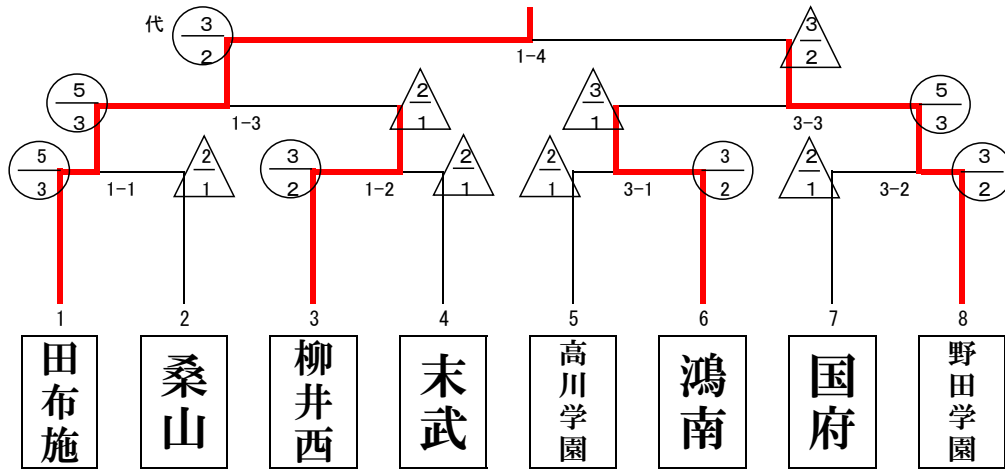

剣道男子団体戦 決勝トーナメント (組合せは抽選)

- 1位 田布施町立田布施 中学校 熊毛 支部
- 2位 野田学園 中学校 山口 支部
- 3位 柳井市立柳井西 中学校 柳井 支部
- 3位 山口市立鴻南 中学校 山口 支部

剣道女子団体戦 決勝リーグ (組合せは抽選)

第二会場

A	高川学園	佐波	桑山
高川学園		$\frac{0}{0}$	$\frac{1}{1}$
佐波	$\frac{8}{4}$		$\frac{8}{4}$
桑山	$\frac{1}{1}$	$\frac{2}{1}$	
得点	1.5	0	1.5
勝敗	$\frac{9}{5}$	$\frac{2}{1}$	$\frac{9}{5}$
順位	2	3	1

第四会場

B	灘	川下	末武
灘		$\frac{0}{0}$	$\frac{1}{0}$
川下	$\frac{6}{5}$		$\frac{3}{1}$
末武	$\frac{3}{2}$	$\frac{1}{0}$	
得点	2	0	1
勝敗	$\frac{9}{7}$	$\frac{1}{0}$	$\frac{4}{1}$
順位	1	3	2

順位は代表決定戦による

- 1位 防府市立桑山 中学校 防府 支部
- 2位 岩国市立灘 中学校 岩国 支部
- 3位 高川学園 中学校 防府 支部
- 3位 下松市立末武 中学校 下松 支部

決勝トーナメント 決勝

3位決定

3位決定