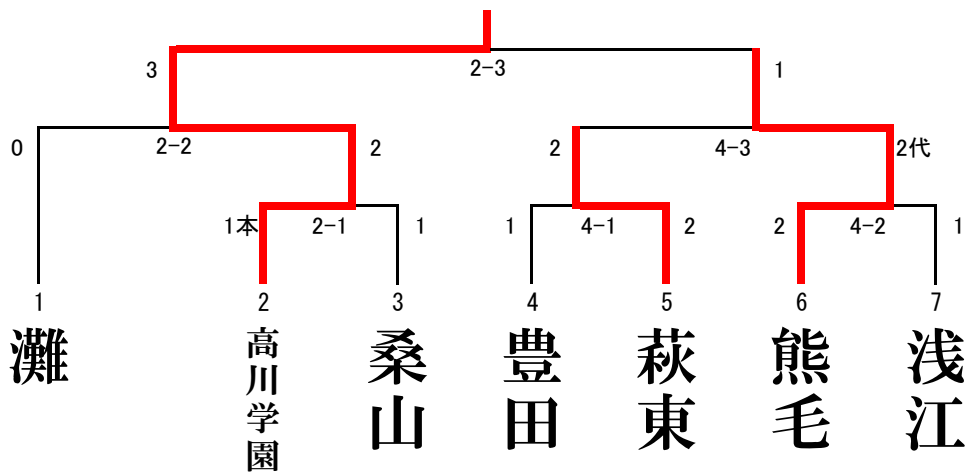

剣道男子団体戦 決勝トーナメント (組合せは抽選)

1位	美祢市立 大嶺 中学校	美祢 支部
2位	野田学園 中学校	山口 支部
3位	岩国市立 灘 中学校	岩国 支部
3位	日布施町立 田布施 中学校	熊毛 支部

剣道女子団体戦 決勝トーナメント (組合せは抽選)

1位	高川学園 中学校	防府 支部
2位	周南市立 熊毛 中学校	周南 支部
3位	岩国市立 灘 中学校	岩国 支部
3位	萩市立 萩東 中学校	萩 支部