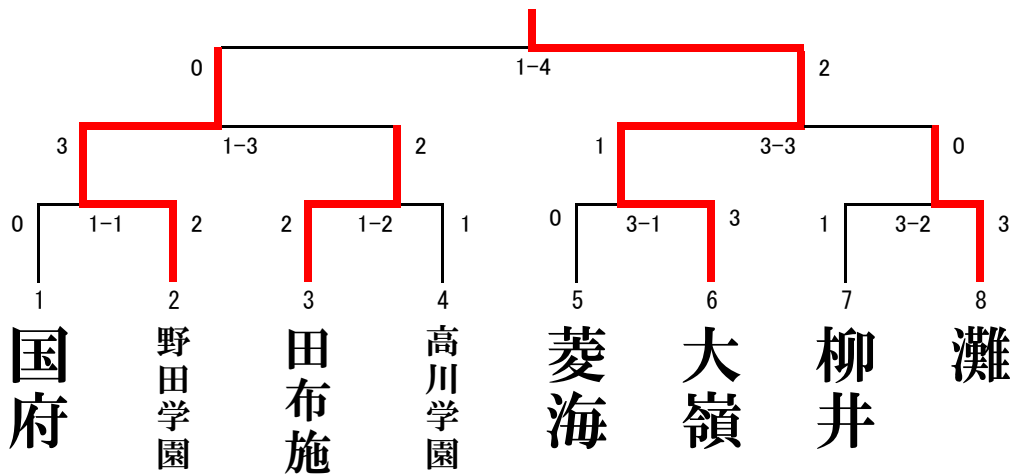

剣道男子団体戦 決勝トーナメント (組合せは抽選)

1位	美祢市立 大嶺 中学校	美祢 支部
2位	野田学園 中学校	山口 支部
3位	岩国市立 灘 中学校	岩国 支部
3位	日布施町立 田布施 中学校	熊毛 支部

剣道女子団体戦 決勝トーナメント (組合せは抽選)

1位	高川学園 中学校	防府 支部
2位	周南市立 熊毛 中学校	周南 支部
3位	岩国市立 灘 中学校	岩国 支部
3位	萩市立 萩東 中学校	萩 支部