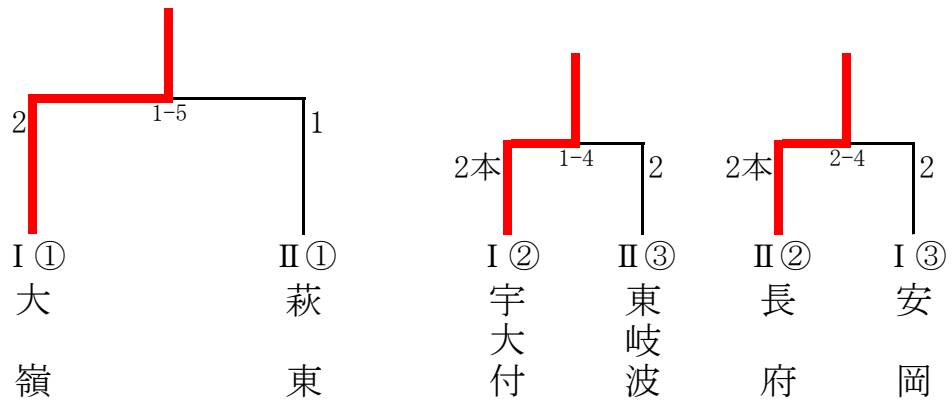

## 剣道男子団体戦順位決定トーナメント

- 1位 (美祢市立 大嶺) 中学校  
 2位 (萩市立 萩東) 中学校  
 3位 (宇部フロンティア大学附属) 中学校  
 3位 (下関市立 長府) 中学校

## 剣道女子団体戦順位決定トーナメント

- 1位 (山陽小野田市立厚狭) 中学校  
 2位 (下関市立 川中) 中学校  
 3位 (萩市立 萩東) 中学校  
 3位 (下関市立 安岡) 中学校