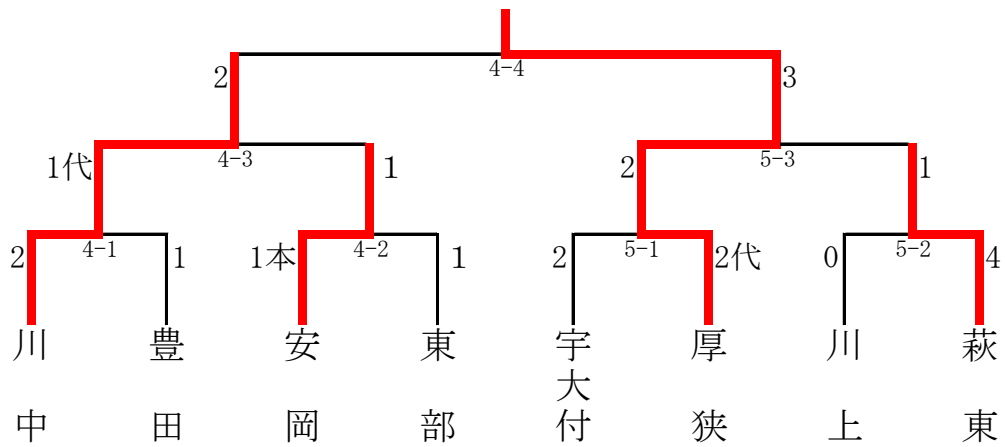

## 剣道男子団体戦順位決定トーナメント

- 1位 (美祢市立 大嶺) 中学校  
 2位 (萩市立 萩東) 中学校  
 3位 (宇部フロンティア大学附属) 中学校  
 3位 (下関市立 長府) 中学校

## 剣道女子団体戦順位決定トーナメント

- 1位 (山陽小野田市立厚狭) 中学校  
 2位 (下関市立 川中) 中学校  
 3位 (萩市立 萩東) 中学校  
 3位 (下関市立 安岡) 中学校