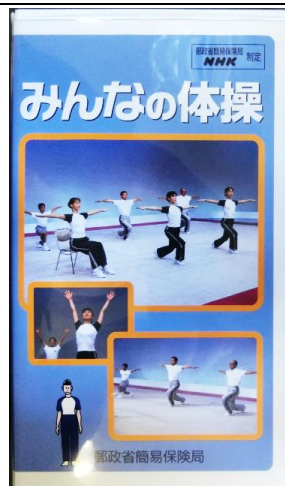

④①【ビデオ】みんなの体操