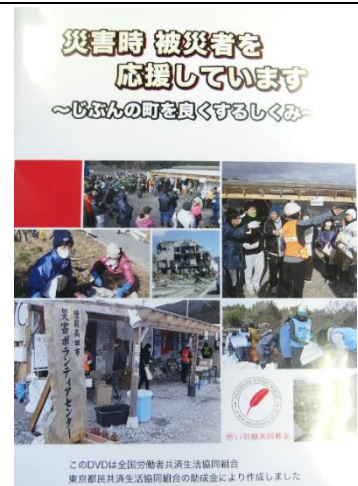

㉓災害時被災者を応援しています～自分の町を良くするしくみ