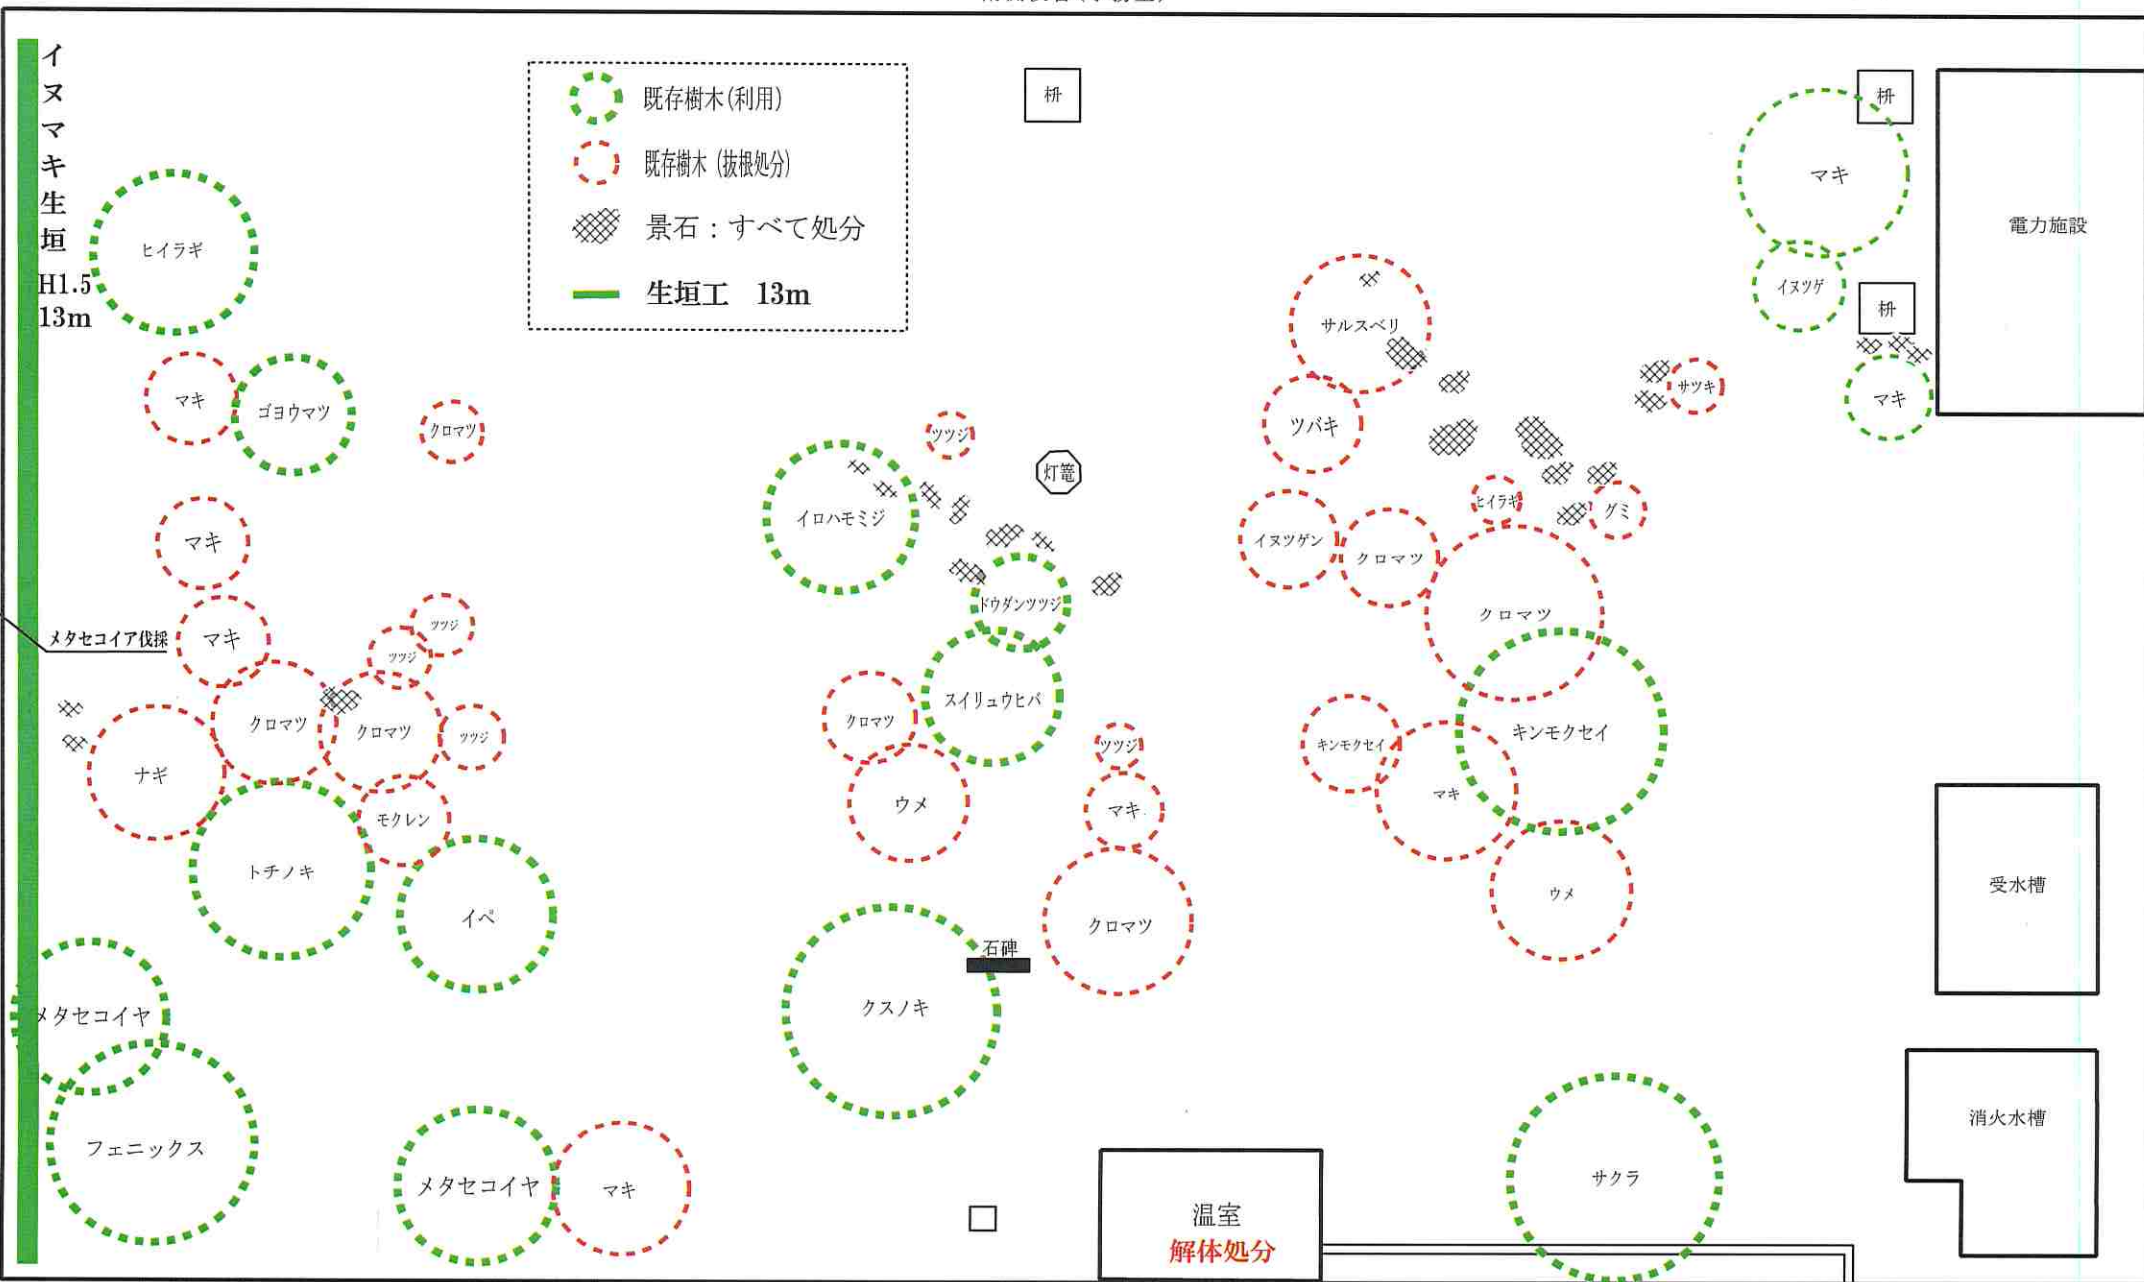

静岡県立掛川西高校 中庭改修 (案)

南側校舎(事務室)

アスファルト舗装通路

静岡県立掛川西高校 中庭改修(案)

南側校舎(事務室)

和風で修景的な中庭から
 明るく広く芝生の緑が広がった
 誰もが自由に憩えるオープンな空間に

アスファルト舗装通路

中庭改修 イメージ写真

現況

改修後