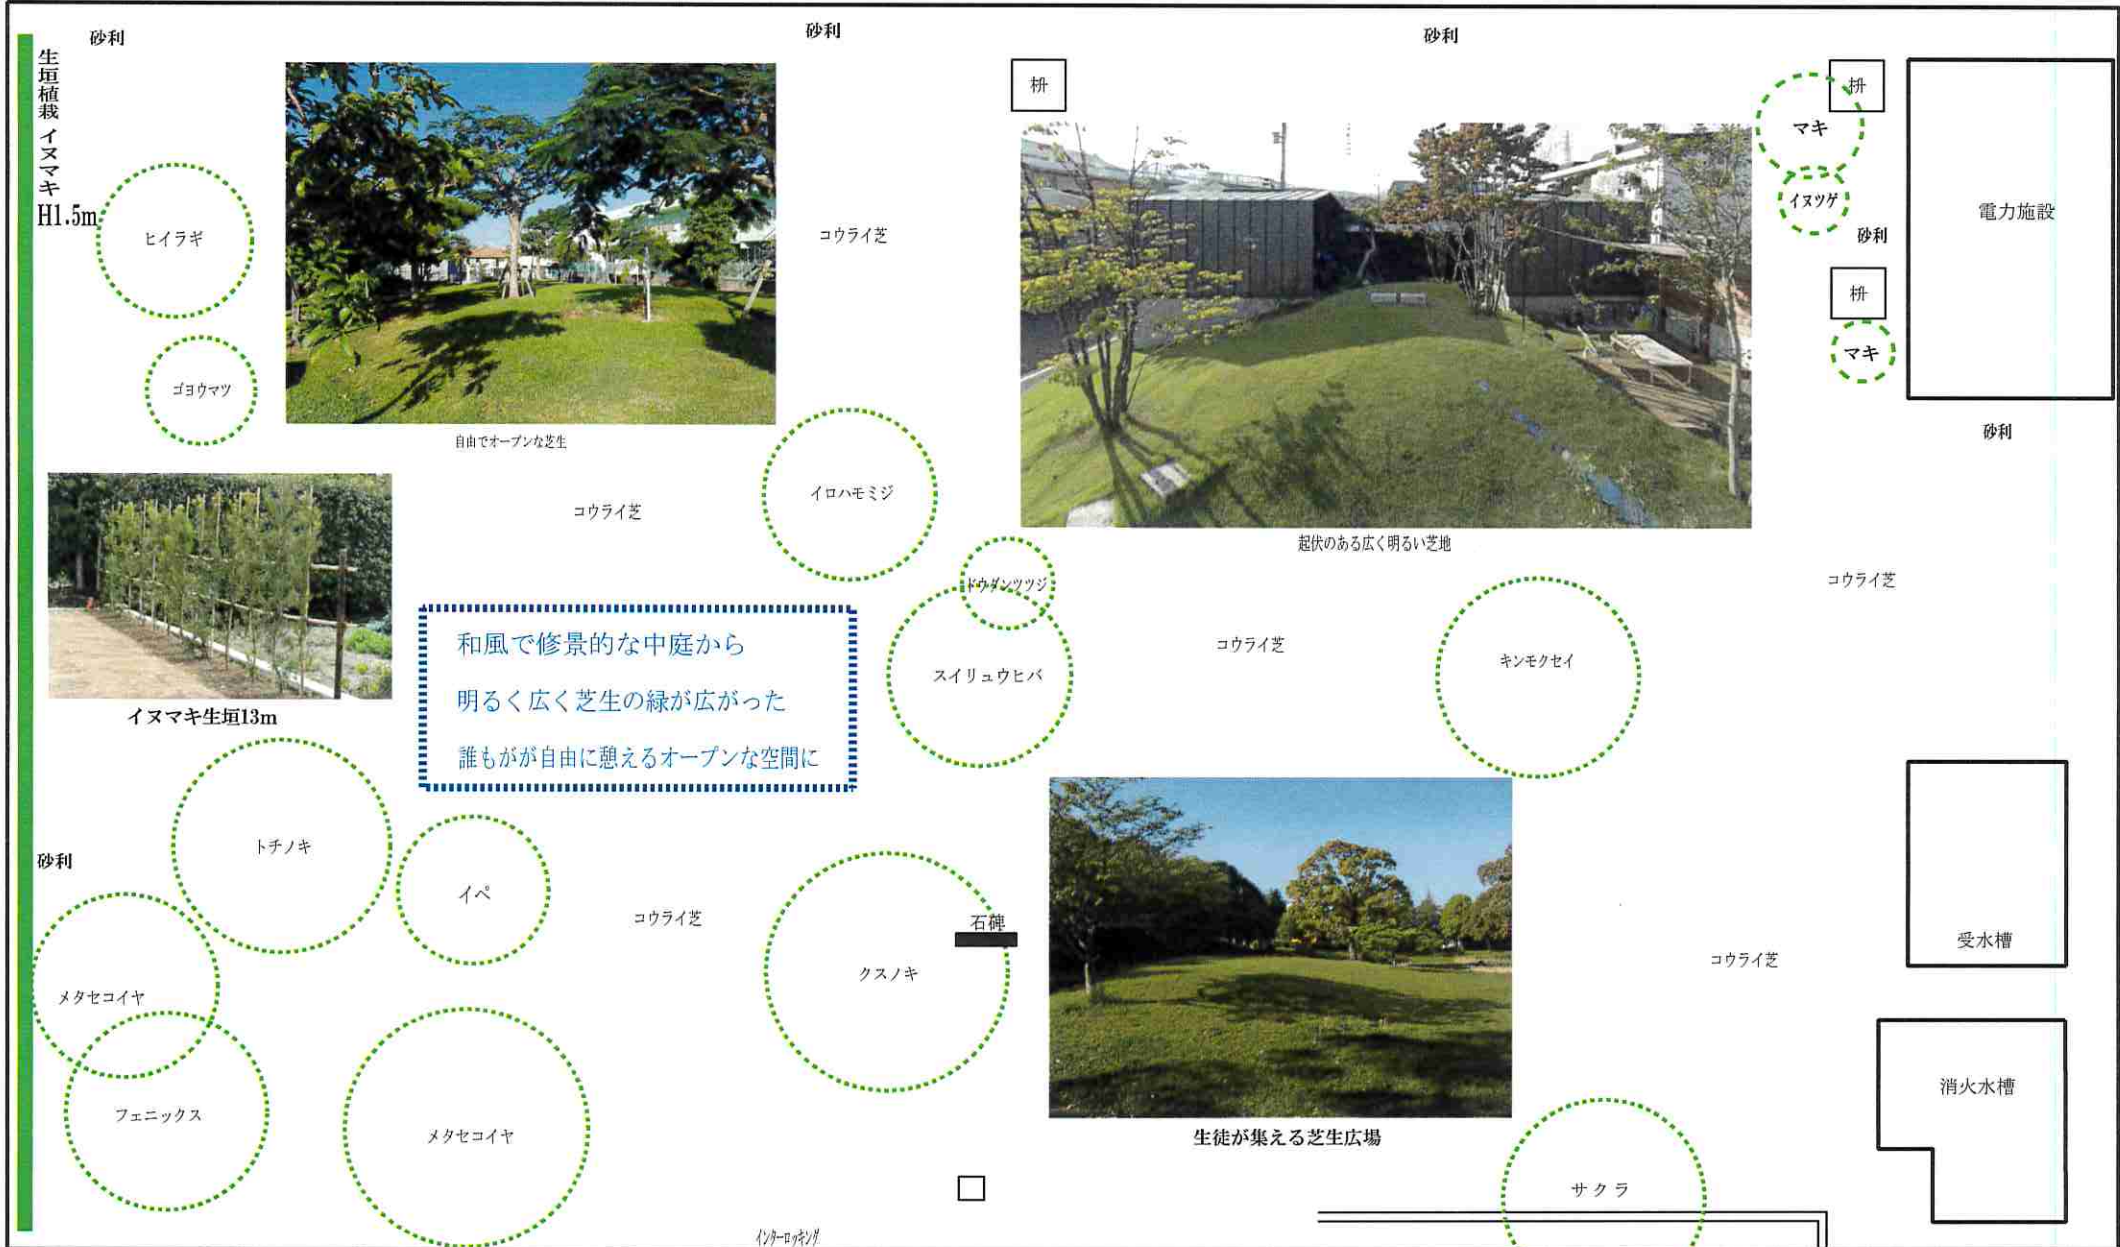

静岡県立掛川西高校 中庭改修 (案)

南側校舎(事務室)

アスファルト舗装通路

静岡県立掛川西高校 中庭改修(案)

南側校舎(事務室)

和風で修景的な中庭から
 明るく広く芝生の緑が広がった
 誰もが自由に憩えるオープンな空間に

アスファルト舗装通路

中庭改修 イメージ写真

現況

改修後